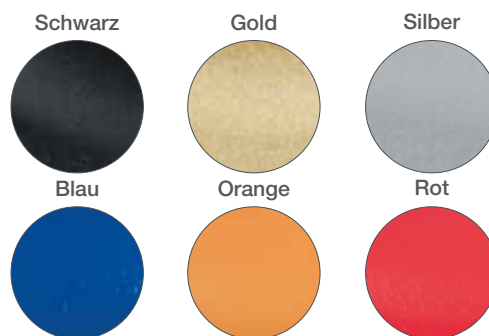

Übersicht Kompatibilität Leuchten

Leuchte/ Leuchtmittel	Pg.	GU10 Leuchtmittel S. 113	GU10 PRO Leuchtmittel S. 114	ZigBee GU10 Tuneable White S. 29	ZigBee GU10 RGB + Tuneable White S. 29	Bluetooth GU10 Tuneable White S. 61	Bluetooth GU10 RGB + Tuneable White S. 61
AL-1015GU	97	•	-	•	•	•	•
AL-1025GU	97	•	-	•	•	•	•
AU-ADGUST1BIP	91	•	•	•	•	•	•
AU-ADGUST1BOV	91	•	•	•	•	•	•
AU-ADGUST1BPN	91	•	•	•	•	•	•
AU-ADGUST1BRB	91	•	•	•	•	•	•
AU-ADGUST2BIP	91	•	•	•	•	•	•
AU-ADGUST2BOV	91	•	•	•	•	•	•
AU-ADGUST2BPN	91	•	•	•	•	•	•
AU-ADGUST2BRB	91	•	•	•	•	•	•
EN-DLM211	106	•	•	•	-	•	•
EN-DLM212	106	•	-	•	•	•	•
EN-DLM355	96	•	•	•	•	•	•
EN-DLM356	96	•	-	•	•	•	•
EN-DLM357	96	•	-	•	•	•	•
EN-DLM412	98	•	-	•	•	•	•
EN-DLM611	102	•	•	•	•	•	•
EN-DLM612	102	•	•	•	•	•	•
EN-DLM613	102	•	•	•	•	•	•
EN-DLM614	104	•	•	•	•	•	•
EN-DLM615	103	•	•	•	•	•	•
EN-DLM616	103	•	•	•	•	•	•
EN-DLMB11W	105	•	•	•	•	•	•
EN-DLMB12W	105	•	•	•	•	•	•
EN-MGU101	100	•	-	•	-	•	•
EN-MGU102	100	•	-	•	-	•	•
EN-PEN1	101	•	•	•	•	•	•
EN-RGL1	199	•	-	•	-	•	•
EN-RGL2	200	•	-	•	-	•	•
EN-SL1	209	•	-	•	-	•	•
EN-SLSS1	209	•	-	•	-	-	-
EN-TK1	136	•	•	•	•	•	•
EN-TK2	136	•	-	•	-	•	•
EN-TKGK1	137	•	•	•	•	•	•
EN-TKGK2	137	•	-	•	-	•	•
EN-WAL541/AN	190	•	-	•	-	•	•
EN-WDL822	190	•	-	•	-	•	•
EN-WDL832	190	•	-	•	-	•	•
EN-WL1	192	•	-	•	-	•	•
EN-WL2	192	•	-	•	-	•	•
EN-WL5	191	•	-	-	-	-	-
EN-WL6	191	•	-	-	-	-	-
EN-WU021SS	198	•	-	•	•	•	•
EN-WU022SS	198	•	-	•	•	•	•

Information

Beispiele

EDLMTMPRO

G-LiteTMPRO

WallETMPRO

Lackierservice

Alle Produkte, die mit dem Icon „Lackierservice“ gekennzeichnet sind, können individuell nach Ihrem Wunsch lackiert werden, um somit Ihren Projektanforderungen oder Wünschen gerecht zu werden. Sie haben die Wahl zwischen ausgewählten RAL-Farben. Bitte beachten Sie die jeweiligen Mindestbestellmengen.