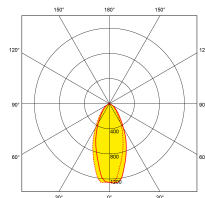

Bluetooth

Produkt Beschreibung: **ClearVu™ 3,5W GU10 LED Leuchtmittel Dimmbar**

Die neue ClearVu™ verfügt über eine facettenreiche Linse für ein dichroisches Erscheinungsbild. Mit 3,5W sowie einer Farbtemperatur von 3000K oder 4000K und einem Abstrahlwinkel von 45°, eignet sich dieses GU10 LED Leuchtmittel für eine Vielzahl von Anwendungen.

Artikelnr.	Wattage	Lumen	Lumen pro Watt (lm/W)	Netto lm	Abstrahlwinkel	Farbtemperatur
EN-DGU35/30	3.5	350	100	265	45	3000
EN-DGU35/40	3.5	360	103	284	45	4000

Maßskizze

Lichtverteilungskurve

Colour

Produkteigenschaften:

Produktspezifikationen:

Eingangsspannung	220~240V AC	Eingangsspannungsfrequenz	50/60HZ
Dimmbar	Ja	Anzahl von LEDs	7
IP Klassifizierung	IP20	Lebensdauer L70 (h)	20000
Betriebstemperatur	40°C	Gesamtdurchmesser (mm)	50
Sockel	GU10	Technologie	LED
Länge (mm)	56		