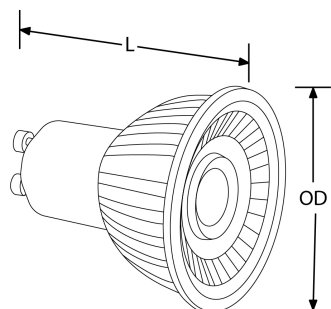

Artikelnr.	Wattage	Lumen	Lumen pro Watt (lm/W)	Netto lm	Abstrahlwinkel	Farbtemperatur
EN-DGU35/30	3.5	350	100	265	45	3000
EN-DGU35/40	3.5	360	103	284	45	4000

Maßskizze

Lichtverteilungskurve

Colour

Produkteigenschaften:

Produktspezifikationen:

Eingangsspannung	220~240V AC	Eingangsspannungsfrequenz	50/60HZ
Dimmbar	Ja	Anzahl von LEDs	7
IP Klassifizierung	IP20	Lebensdauer L70 (h)	20000
Betriebstemperatur	40°C	Gesamtdurchmesser (mm)	50
Sockel	GU10	Technologie	LED
Länge (mm)	56		