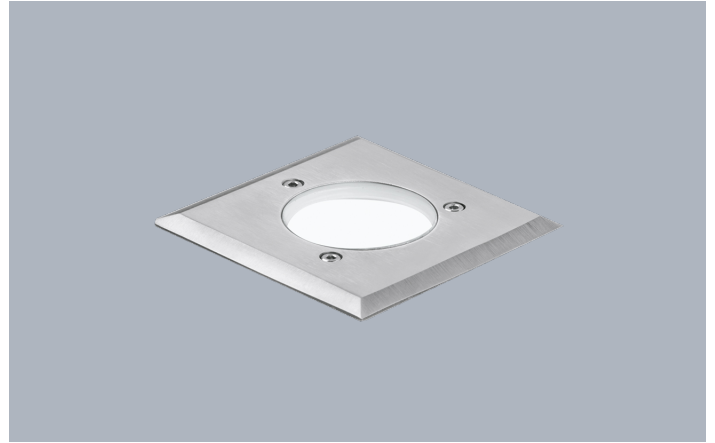

Description:

Collerette carrée en acier inoxydable 316 pour EN-WU022SS

Image:

Caractéristiques:

- 316 Stainless steel bezel
- Suitable for coastal applications

Collerette carrée en acier inoxydable 316 pour EN-WU022SS

Schéma

Caractéristiques produit:

Technologie	LED	Gradation	Non
Classé IP	IP65	Protection coupe-feu	No
Culot	Aucun	Profondeur (mm)	13.5
Longueur (mm)	110	Largeur (mm)	110

Référence article:

SKU Code	Lumens/Watt
EN-WUBZ22	0