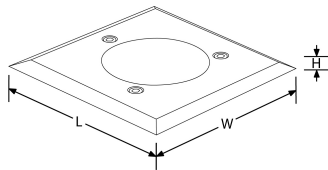

Description:

Collerette carrée en acier inoxydable 316 pour EN-WU022SS

Image:

Caractéristiques:

- 316 Stainless steel bezel
- Suitable for coastal applications

Collerette carrée en acier inoxydable 316 pour EN-WU022SS

Schéma

Caractéristiques produit:

Technologie	LED	Gradation	Non
Classé IP	IP65	Protection coupe-feu	No
Culot	Aucun	Profondeur (mm)	13.5
Longueur (mm)	110	Largeur (mm)	110

Référence article:

SKU Code	Lumens/Watt
EN-WUBZ22	0