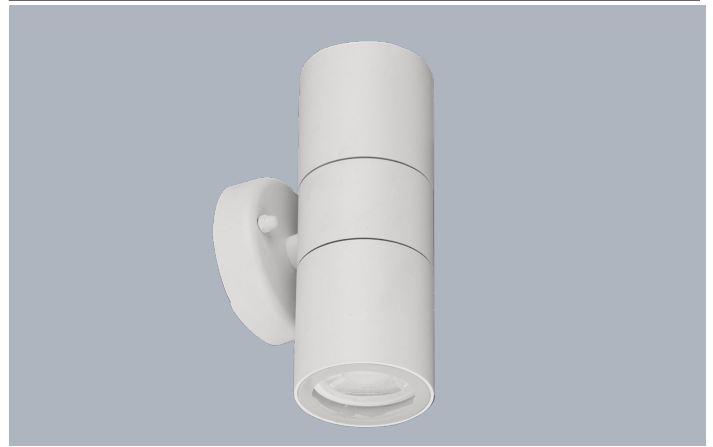

Description:

Appliques murales orientables et haut / bas. Idéales pour l'éclairage d'accentuation en se concentrant sur les espaces ou les objets que vous souhaitez mettre en lumière. Disponible en finition acier inoxydable 304 ou en aluminium blanc, gris ou noir. Elles sont équipées d'une douille GU10 pour vous permettre d'installer la lampe la plus adaptée votre configuration. Recommandé pour une utilisation avec les lampes ICE™.

Image:

WallE™ Applique Murale Haut / Bas 240V GU10

Caractéristiques:

- IP44 Mains adjustable and up/down wall lights
- Suitable for indoor and outdoor use
- Stainless steel finish - 304 Stainless steel
- Grey, Black and White - Aluminium
- Tempered glass diffuser
- For use with GU10 lamps - lamps not included (Max 35W lamp)
- Screw on cover for easy lamp change
- 3 year warranty

Schéma

Caractéristiques produit:

Distribution lumineuse	Direct/Indirect	Tension	220~240V AC
Gradation	Non	Classé IP	IP44
Protection coupe-feu	No	Protection acoustique	No
Diamtre total (mm)	60	Culot	GU10
Profondeur (mm)	160	Projection (mm)	90