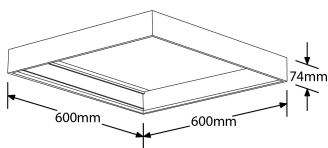

Produkt Beschreibung: 600 x 600 x 74mm Panel Aufbaurahmen

600 x 600 x 74mm Panel Aufbaurahmen

Artikelnr.

EN-SM103B

EN-SM103BEM

Maßskizze

Lichtverteilungskurve

Colour

## Produktspezifikationen:

Dimmbar	Nein	Sockel	Nein
Breite (mm)	603	Länge (mm)	603