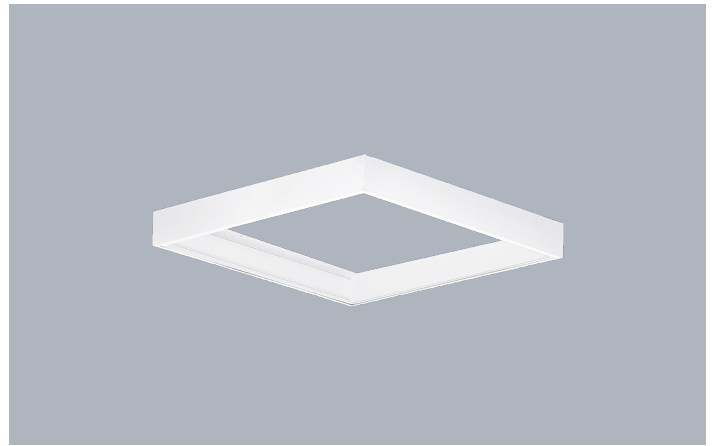

Produkt Beschreibung:

600 x 600 x 74mm Panel Aufbaurahmen

Produktabbildung:

Produkteigenschaften:

- 3 Year Warranty

600 x 600 x 74mm Panel Aufbaurahmen

Maßskizze

Produktspezifikationen:

Dimmbar	Nein	Sockel	None
Höhe (mm)	74	Länge (mm)	603
Breite (mm)	603		

SKU Table and Ordering

SKU Code	Lumen pro Watt (lm/W)
EN-SM103B	0
EN-SM103BEM	0

Gewährleistung

3 Jahre. Die Gewährleistungszeit beginnt mit dem Verkaufsdatum und kann je nach Produkt variieren. Ausgenommen sind Gewährleistungspflichten gemäß der genauen Produktbeschreibung. Gewährleistungsansprüche sind ausgeschlossen, sollte das Produkt durch Verschulden Dritter beschädigt oder zerstört werden. Dies gilt insbesondere, wenn die Ware unsachgemäß behandelt, installiert, mechanisch beschädigt, manipuliert, umgebaut, oder das Q.C. Label entfernt wurde oder aber durch Verbindung mit anderen Geräten zerstört oder beschädigt wurde. Sollten während der Gewährleistungszeit Mängel auftreten, gewährt Aurora eine kostenlose Ersatzlieferung. Die Gewährleistung erstreckt sich nur auf die gelieferte Ware, beinhaltet jedoch keine Kostenübernahme für die durch den Austausch entstandenen Kosten. Aurora behält sich zudem das Recht vor, fehlerhafte Ware durch aktuelle Spezifikation zu ersetzen.