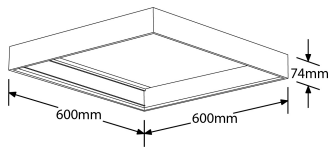

Produkt Beschreibung:

600 x 600 x 74mm Panel Aufbaurahmen

Produktabbildung:

Produkteigenschaften:

- 3 Year Warranty

600 x 600 x 74mm Panel Aufbaurahmen

Maßskizze

Produktspezifikationen:

Dimmbar	Nein	Sockel	None
Höhe (mm)	74	Länge (mm)	603
Breite (mm)	603		

SKU Table and Ordering

SKU Code	Lumen pro Watt (lm/W)
EN-SM103B	0
EN-SM103BEM	0

Gewährleistung

3 Jahre. Die Gewährleistungszeit beginnt mit dem Verkaufsdatum und kann je nach Produkt variieren. Ausgenommen sind Gewährleistungspflichten gemäß der genauen Produktbeschreibung. Gewährleistungsansprüche sind ausgeschlossen, sollte das Produkt durch Verschulden Dritter beschädigt oder zerstört werden. Dies gilt insbesondere, wenn die Ware unsachgemäß behandelt, installiert, mechanisch beschädigt, manipuliert, umgebaut, oder das Q.C. Label entfernt wurde oder aber durch Verbindung mit anderen Geräten zerstört oder beschädigt wurde. Sollten während der Gewährleistungszeit Mängel auftreten, gewährt Aurora eine kostenlose Ersatzlieferung. Die Gewährleistung erstreckt sich nur auf die gelieferte Ware, beinhaltet jedoch keine Kostenübernahme für die durch den Austausch entstandenen Kosten. Aurora behält sich zudem das Recht vor, fehlerhafte Ware durch aktuelle Spezifikation zu ersetzen.