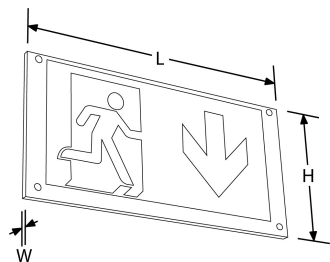

Schéma

Courbe polaire

Couleur