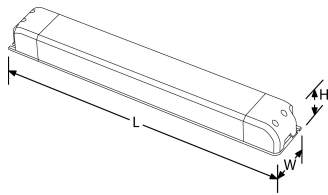

### Caractéristiques produit:

<b>Tension</b>	220~240VDC	<b>Gradation</b>	Non
<b>Protection IP</b>	IP20	<b>Tension de sortie</b>	24
<b>Longueur (mm)</b>	345	<b>Largeur (mm)</b>	50
<b>Profondeur (mm)</b>	35		