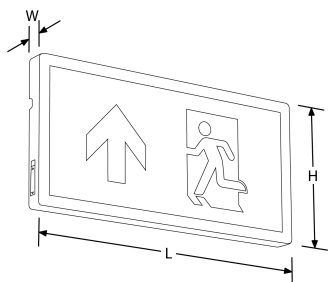

Description:

Applique Sortie de Secours 4W avec Fonction Auto-Test

Luminaire de secours à LED mural extra-plat. Jusqu'à 3 heures d'autonomie d'éclairage permanent ou non. Légendes de signalisation incluses. Fonction de test manuel ou autotest au choix.

Code	Puissance	lm	Couleur	Faisceau	Type produit	Finition
EN-EMSLST	4	47	6500	120	Emergency	Blanc

Schéma

Courbe polaire

Couleur

Caractéristiques & Avantages

- Slim design
- 3 hours emergency back-up duration
- Can be maintained or non-maintained dependent on connection of switch live
- 25 metre viewing distance
- Emergency legends included; up. down, left and right
- Manual test (key switch)
- 3 Year Warranty