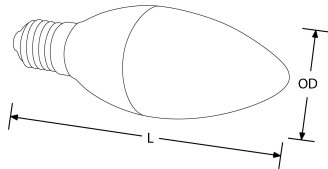

EN-DCNDE275

Description:

La gamme de lampes classiques standard, flammes et sphériques convient pour une utilisation dans les lustres, lampes poser ou appliques. Elle est parfaite pour l'éclairage des chambres et des pices o une mise en scne est nécessaire. Disponibles en version gradable et compatibles avec la plupart des variateurs triac, ces lampes LED permettent de réaliser d'importantes économies d'énergie par rapport aux lampes traditionnelles.

Schéma

Caractéristiques produit:

Technologie	LED	Durée de vie L70	25.000
Tension	220~240VAC	Fréquence	/50HZ
Gradation	Oui	Facteur de puissance	0.5
Diamtre total (mm)	35	Culot	E27
Surge Protection (kV)	0.5	Profondeur (mm)	104