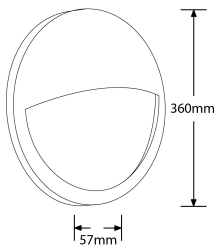

**Produkt Beschreibung:**

Orbital™ 360mm Eyelid Blende für EN-BH25

**Produktabbildung:**

Orbital™ 360mm Eyelid Blende

**Produkteigenschaften:**

- Interchangeable eyelid bezel
- Available in White or Black finish

**Maßskizze**

**Produktspezifikationen:**

<b>Sockel</b>	None	<b>Dimmbar</b>	Nein
<b>Schutzart</b>	None	<b>Höhe (mm)</b>	64
<b>Gesamtdurchmesser (mm)</b>	360		

**Produktübersicht:**

Artikelnr.	Lumen pro Watt (lm/W)
EN-BZE25BLK	0
EN-BZE25W	0