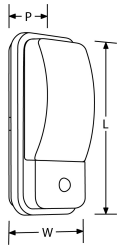

Description:

Les hublots UtiliteX™ sont compactes et robustes. Avec jusqu' 880lm de flux, ils offrent un éclairage discret pour les façades, contours de maison et passages extérieurs. Ils sont équipés d'un détecteur de présence infrarouge et d'une fonction crépusculaire. IP65 de série, ils sont fabriqués en polycarbonate résistant aux chocs. Disponible en noir et blanc.

Image:

UtiliteX™ Hublot LED de Sécurité 10W IP65 Détection Infrarouge

Caractéristiques:

Schéma

Caractéristiques produit:

Technologie	LED	Nombre de LEDs	30
Distribution lumineuse	Direct	Durée de vie L70	25.000
Tension	220 ~ 240V AC	Fréquence	50/60HZ
Gradation	Non	Classé IP	IP65
Protection IK	IK06	Température de fonctionnement. (Max) °C	45
Composition de l'optique	Polycarbonate	Facteur de puissance	0.5
Culot:	Aucun	Longueur (mm)	300
Largeur (mm)	150	Projection (mm)	84
Protection surtensions (kV)	1.5		