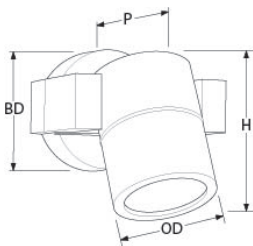

Maßskizze

Produktübersicht:

SKU Code	Wattage	Lumen pro Watt (lm/W)	Product Type
AU-WAL541/AN	35	0	Standard

Zertifizierung:

Gewährleistung:

1 Jahr. . Die Gewährleistungszeit beginnt mit dem Verkaufsdatum und kann je nach Produkt variieren. Ausgenommen sind Gewährleistungspflichten gemäß der genauen Produktbeschreibung. Gewährleistungsansprüche sind ausgeschlossen, sollte das Produkt durch Verschulden Dritter beschädigt oder zerstört werden. Dies gilt insbesondere, wenn die Ware unsachgemäß behandelt, installiert, mechanisch beschädigt, manipuliert, umgebaut, oder das Q.C. Label entfernt wurde oder aber durch Verbindung mit anderen Geräten zerstört oder beschädigt wurde. Sollten während der Gewährleistungszeit Mängel auftreten, gewährt Aurora eine kostenlose Ersatzlieferung. Die Gewährleistung erstreckt sich nur auf die gelieferte Ware, beinhaltet jedoch keine Kostenübernahme für die durch den Austausch entstandenen Kosten. Aurora behält sich zudem das Recht vor, fehlerhafte Ware durch aktuelle Spezifikation zu ersetzen.