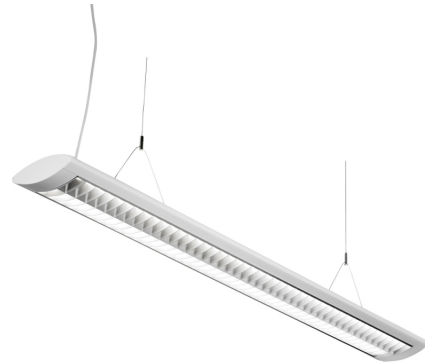

**Description:**

**Image:**

**Caractéristiques produit:**

Culot:	G5	Type de tension d'entrée:	220~240V AC
Gradation:	Non	Largeur (mm):	165
Longueur (mm):	1200		

**Référence article:**

SKU Code	Efficacité (lm/W)	Couleur
AU-FLT510MW	0	4000
AU-FLT510SS	0	4000