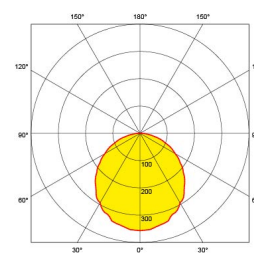

Produktabbildung:

24V DC Fixiertes rundes 9,5W LED-Deckenstrahler-Panel

Produktspezifikationen:

Eingangsspannung	24~24V DC	Eingangsfrequenz	50/60HZ
Dimmbar	Nein	Anzahl LEDs	77
Schutzart	IP44	Technology	LED
Lebensdauer L70 (h)	35000	Gesamtdurchmesser (mm)	120

Maßskizze

Lichtverteilungskurve

Produktübersicht:

SKU Code	Abstrahlwinkel	Farbtemperatur	lm	Lumen pro Watt (lm/W)
AU-DL1008SS/30	120	3000	330	0
AU-DL1008SS/40	120	4000	395	0
AU-DL1008W/30	120	3000	330	0
AU-DL1008W/40	120	4000	395	0