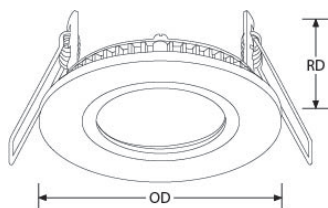

Produktabbildung:

24V DC Fixiertes rundes 9,5W LED-Deckenstrahler-Panel

Produktspezifikationen:

Eingangsspannung	24~24V DC	Eingangsfrequenz	50/60HZ
Dimmbar	Nein	Anzahl LEDs	77
Schutzart	IP44	Technology	LED
Lebensdauer L70 (h)	35000	Gesamtdurchmesser (mm)	120

Maßskizze

Lichtverteilungskurve

Produktübersicht:

SKU Code	Abstrahlwinkel	Farbtemperatur	lm	Lumen pro Watt (lm/W)
AU-DL1008SS/30	120	3000	330	0
AU-DL1008SS/40	120	4000	395	0
AU-DL1008W/30	120	3000	330	0
AU-DL1008W/40	120	4000	395	0