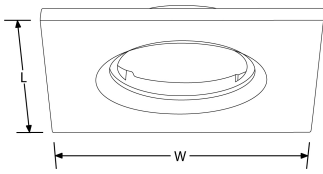

LUMINAIRES - SPOTS ENCASTRÉS / DOWNLIGHTS

AU-BZ601

Description:

Collerette aluminium carrée mPro™ fixe 88 x 88 mm IP65

Image:

Schéma

Caractéristiques produit:

Culot:	Aucun	Gradation:	Non
Protection IP:	IP65	Composition de l'optique:	Verre
Largeur (mm):	88	Longueur (mm):	88
Réglage positionnel:	Fixe		