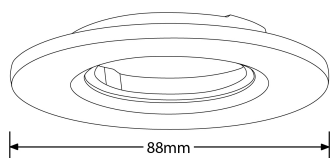

**Description:** Collerette ronde aluminium IP65 88mm pour mPro<sup>™</sup>

Collerette aluminium ronde fixe IP65 pour mPro<sup>™</sup> et m10<sup>™</sup>

Code	Finition (couleur)
AU-BZ600BLK	Noir
AU-BZ600MW	Blanc mat
AU-BZ600PC	Chromé
AU-BZ600SN	Alu brossé
AU-BZ600W	Blanc

## Schéma

## Caractéristiques produit:

Réglage positionnel:	Fixe	Total (mm):	88
Gradation:	Non	Protection IP:	IP65
Culot:	Aucun		