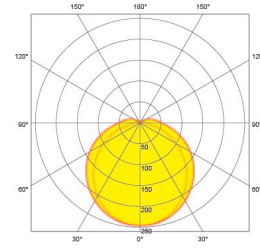

Line Drawing

Polar Curve

SKU Table and Ordering:

SKU Code	Wattage	Colour	Lumens	Lumens/Watt	Beam Angle	Finish Colour
AU-ANT1504A/40	60	4000	5700	95	120	Gris
AU-ANT1504A/40D	60	4000	5700	95	120	Gris
AU-ANT1504A/40DALI	60	4000	5700	95	120	Gris
AU-ANT1504A/40EM	60	4000	5700	95	120	Gris
AU-ANT1504A/40MS	60	4000	5700	95	120	Gris
AU-ANT1504A/40MSEM	60	4000	5700	95	120	Gris
AU-ANT1504A/60	60	6000	5810	97	120	Gris
AU-ANT1504A/60D	60	6000	5810	0	120	Gris
AU-ANT1504A/60DALI	60	6000	5810	97	120	Gris
AU-ANT1504A/60EM	60	6000	5810	97	120	Gris
AU-ANT1504A/60MS	60	6000	5810	97	120	Gris
AU-ANT1504A/60MSEM	60	6000	5810	97	120	Gris