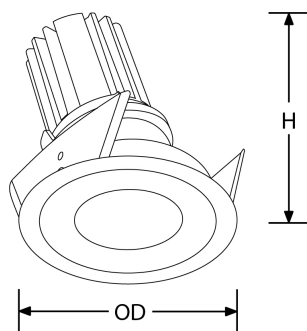

Bluetooth

fonctionne sur  
contrôle

**Description:**

**Spot Encastré Architectural Fixe 11W Primo™**

La gamme d'encastres architecturaux Primo™ est équipée d'une collerette ultra fine et d'un déflecteur profond pour réduire l'éblouissement. Compatible soit avec un module LED dédié, soit avec la gamme complète de lampes GU10 ICE™ ou AOne™ Smart, elle propose de multiples options de collerettes et se révèle parfaite pour un large choix d'applications. Elle intègre des composants de haute qualité, offre un SDCM <1 pour une uniformité de couleur complète et un IRC 98 pour une représentation fidèle des couleurs.

## Schéma

## Caractéristiques produit:

Type de tension d'entrée:	220~240V DC	Fréquence:	50/60HZ
Facteur de puissance:	0.93	Indice IP:	IP20
Technologie:	LED	Distribution lumineuse:	Direct
Durée de vie (h):	50000	Dépréciation lumineuse:	L70
Protection coupe-feu:	Non	Protection acoustique:	No
Température max:	45°C	Composition de l'optique:	Verre
Total (mm):	90	Diamètre d'encastrement Max. (mm):	75
Réglage positionnel:	Fixe	Température min:	-20
Courant d'entrée (mA) à 240V:	250	Profondeur (mm)	115
Composition:	Aluminium, Polycarbonate, Acier embouti	Smart? :	Non