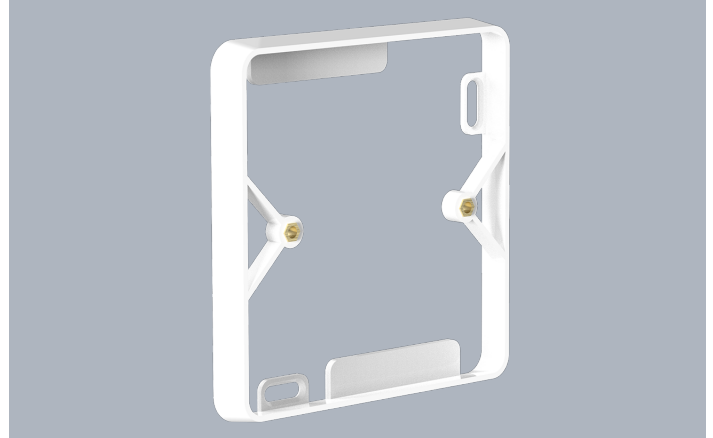

Produktmerkmale:

Produktabbildung:

Aufbaurahmen für AU-A1ZBKWC

Produktspezifikation:

Dimmbar	Nein	Produktabmessung	95x95x10mm
---------	------	------------------	------------

Line Drawing

SKU Table and Ordering: