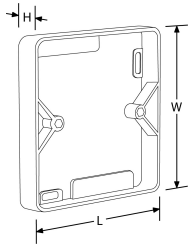

Produktmerkmale:

Produktabbildung:

Aufbaurahmen für AU-A1ZBKWC

Produktspezifikation:

Dimmbar	Nein	Produktabmessung	95x95x10mm
---------	------	------------------	------------

Line Drawing

SKU Table and Ordering: