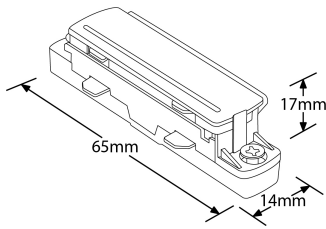

Produkt Beschreibung:

- 3 Year Warranty

Produktabbildung:

Gerades Verbindungsstück

Produktspezifikationen:

Dimmbar	Nein	Länge (mm)	65
Breite (mm)	14.2		

Maßskizze

Produktübersicht: