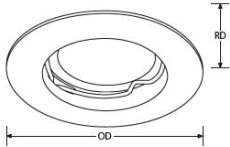

**Product Description:** Fixed Downlight

Range of recessed downlights made of cast aluminum. Suitable for lamp GU4/MR11 Ø35mm, 35W maximum. Available in Fixed and Tilting version - / + 30 °. Delivered with standard tab and socket.

SKU Code	Finish Colour
AL-10105	White
AL-10106	Black
AL-10108	Polished Chrome
AL-10109	Brushed Aluminium

(OD) 55mm Diamètre Ø  
(RD) 102mm Prof. enc.

## Feature & Benefits

- Spot Encastré en Fonte d'aluminium
- Fixation ressort
- Disponible en version Fixe et Basculant -30°/+30°
- Convient pour lampe de diamètre 35mm, 35W max
- Version luminaire seul livrée avec patte de norme et douille GU4
- Finitions au choix
- Prévoir un accès au transformateur autre que le trou d'encastrement

## Product Specs:

Input Voltage	~12V	IP Rating	IP20
Lamp Base	GU4.0	Overall Diameter (mm)	55
Weight (Kg)	0.183	Product Type	Downlights
Cutout Diameter (mm)	-44		